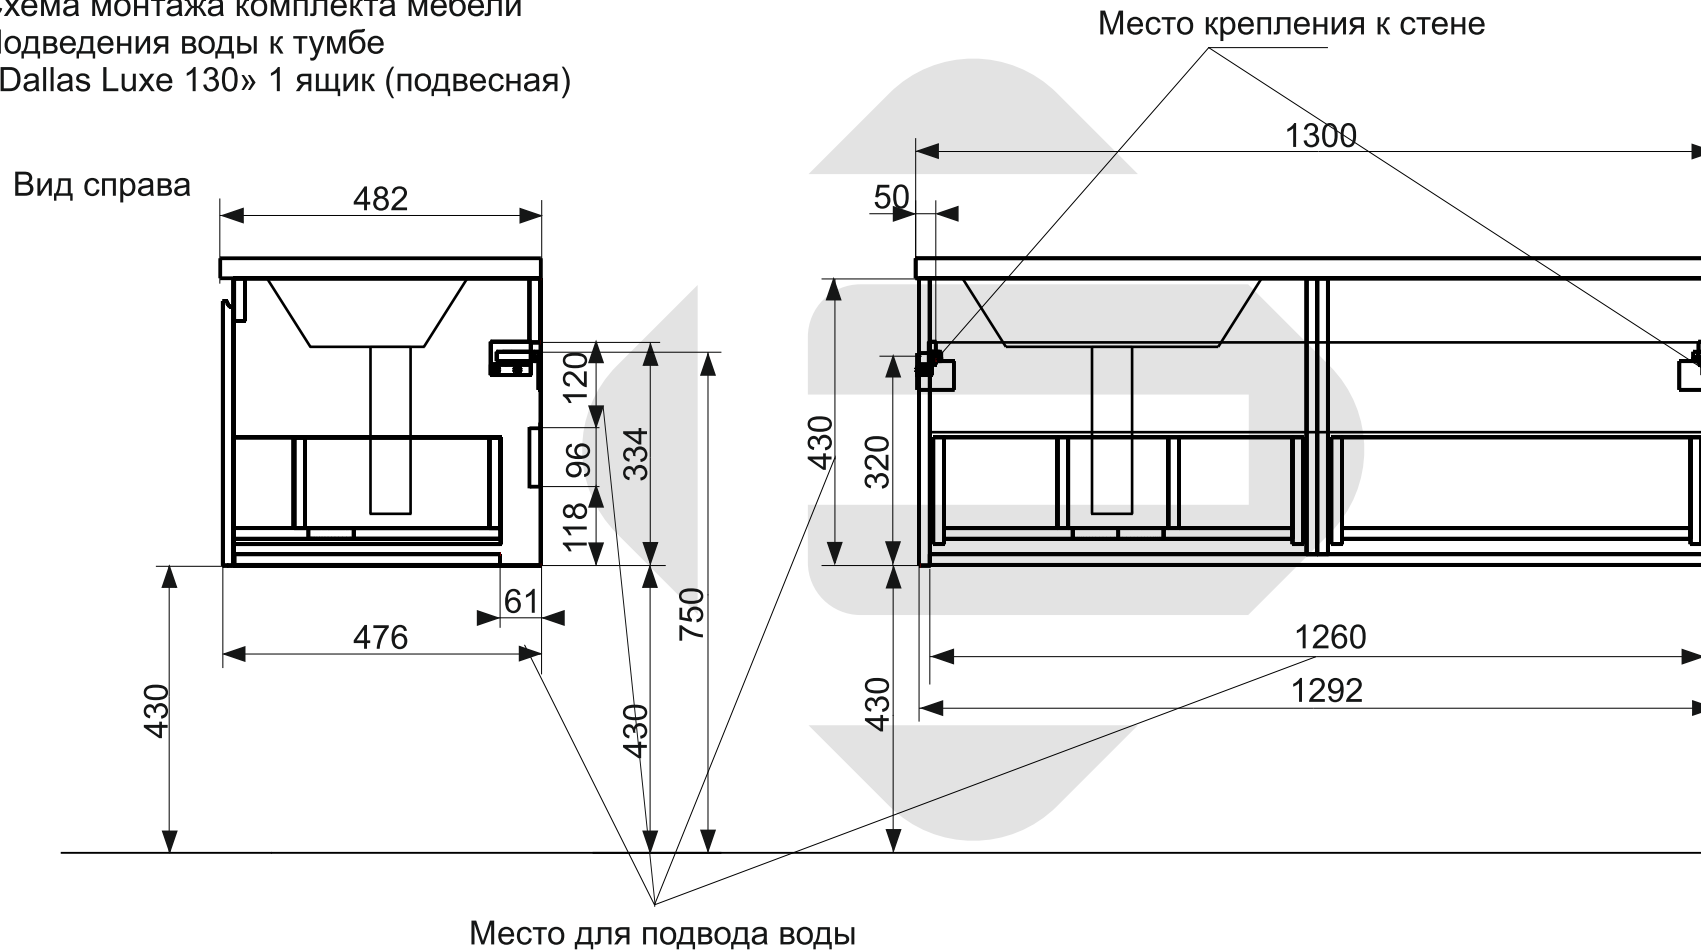

**ESTET**

г. Кострома, ул. Московская д. 105  
тел. 8 (4942) 33 61 71

*Тумба подвесная Dallas Luxe 1 ящик (ШхГхВ)1292х476х430*

Схема монтажа комплекта мебели  
Подведения воды к тумбе  
«Dallas Luxe 130» 1 ящик (подвесная)